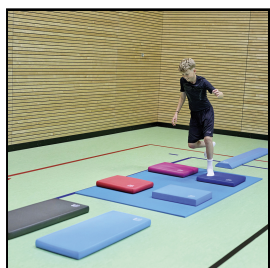

Produktinformationsblatt

AIREX Balance Pad XLarge

Das AIREX® Balance-pad XLarge ist doppelt so gross wie das Balance-pad Elite und ermöglicht dadurch eine völlig neue Perspektive des Gleichgewichtstrainings. Mit der Einführung des Balance-pad XLarge wurde eine neue Reihe von Übungen und deren Variationen eingeführt, die das Training zu einer noch anspruchsvolleren Aufgabe machen. Einerseits verfügt es auf seiner Ober- und Unterseite über eine einzigartige waffelartige, rutschfeste Textur, andererseits sorgt es beim Barfuss-Balance-Training für eine angenehme Stimulation der Rezeptoren in der Fusssohle. Das Balance-pad XLarge weist aufgrund seiner Dicke von 6 cm die erwünschten destabilisierenden Eigenschaften auf. Das AIREX® Balance-pad XLarge ist speziell für den Einsatz im Büro konzipiert.

Länge: 98 cm

Breite: 41 cm

Dicke: 6 cm

Gewicht: 1,43 kg

Material: Geschlossenzellige Schaumstruktur

Artikelnummer: 41830

Zubehör zum Artikel