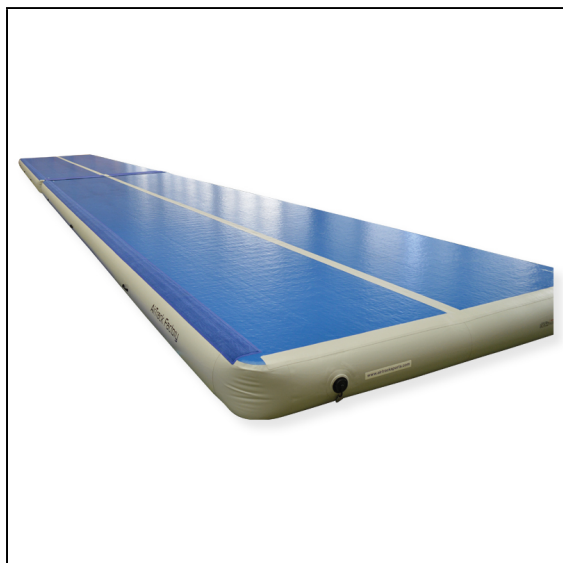

### AirTrack P3

Das Airtrack ist eine mit Luft gefüllte Universalbahn mit einer komplett glatten Oberfläche. Die elastische luftdichte Bahn eignet sie sich besonders zum Erlernen von Einzelsprüngen oder Sprungfolgen, reduziert die Belastung auf die Sprunggelenke und gibt ein stärkeres Sicherheitsgefühl. Den Härtegrad können Sie ganz einfach mit dem mitgelieferten Gebläse regulieren, indem Sie die Bahn weniger oder stärker aufblasen. Das Befüllen des Airtracks ist absolut einfach. Dank des praktischen Gebläses ist das Sprungkissen innerhalb weniger Minuten einsatzbereit und verbraucht keinen zusätzlichen Strom im laufenden Betrieb. Universelles Airtrack für Turnvereine geeignet für Kinder, Anfänger, Fortgeschrittene und Profis.

Gut transportierbar.

Lieferung inklusive:

AirTrack Bahn

Anleitung

Hitachi Gebläse

**Artikelnummer: 06737**