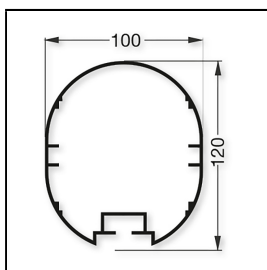

Wiba Sport AG
Spahau 1 • 6014 Luzern
Telefon 041 250 80 80
info@wiba-sport.ch
www.wiba-sport.ch

Produktinformationsblatt

Jugendfussballtor 5 x 2 m vollverschweisst

Torrahmen aus Aluminium-Ovalprofil 120 x 100 mm, Bodenrahmen aus Aluminium-Rechteckprofil, 80 x 40 mm, mit eingefräster Smart Netzaufhängung. Netzbügel aus Aluminium-Rundrohr $\varnothing$ 60 mm. Die Torpfosten-Ecken sind zusätzlich innenverstärkt. Nur für Netze bis max. 4 mm Schnurstärke.

Artikelnummer: 01025

Zubehör zum Artikel