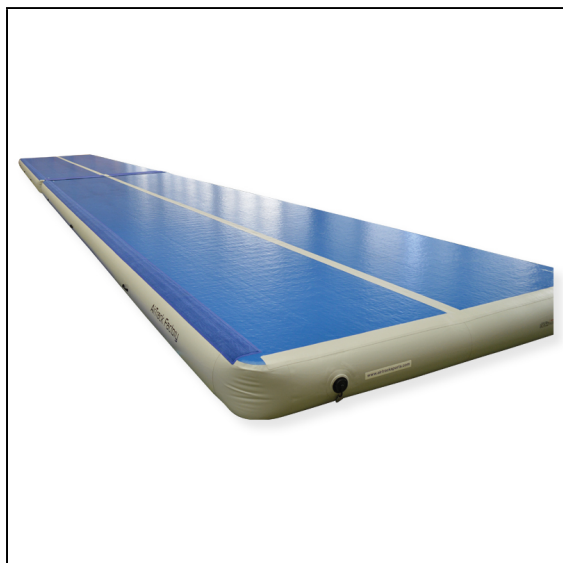

Wiba Sport AG
Spahau 1 • 6014 Luzern
Telefon 041 250 80 80
info@wiba-sport.ch
www.wiba-sport.ch

Produktinformationsblatt

AirTrack P3

Das Airtrack ist eine mit Luft gefüllte Universalbahn mit einer komplett glatten Oberfläche. Die elastische luftdichte Bahn eignet sie sich besonders zum Erlernen von Einzelsprüngen oder Sprungfolgen, reduziert die Belastung auf die Sprunggelenke und gibt ein stärkeres Sicherheitsgefühl. Den Härtegrad können Sie ganz einfach mit dem mitgelieferten Gebläse regulieren, indem Sie die Bahn weniger oder stärker aufblasen. Das Befüllen des Airtracks ist absolut einfach. Dank des praktischen Gebläses ist das Sprungkissen innerhalb weniger Minuten einsatzbereit und verbraucht keinen zusätzlichen Strom im laufenden Betrieb. Universelles Airtrack für Turnvereine geeignet für Kinder, Anfänger, Fortgeschrittene und Profis.

Gut transportierbar.

Lieferung inklusive:

AirTrack Bahn

Anleitung

Hitachi Gebläse

Artikelnummer: 06739

Zubehör zum Artikel