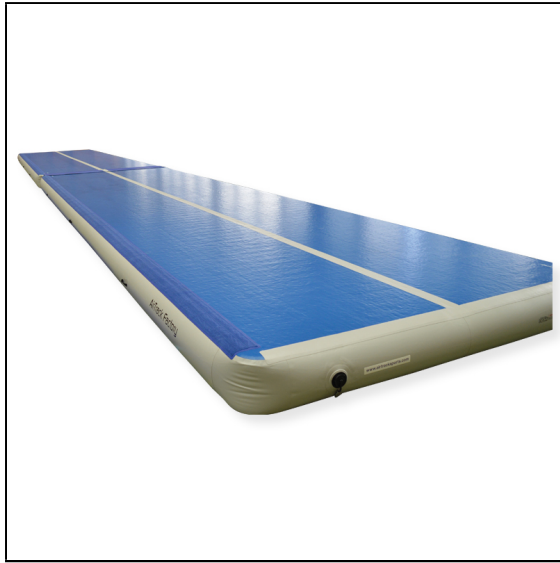

### AirTrack P3

Das Airtrack ist eine mit Luft gefüllte Universalbahn mit einer komplett glatten Oberfläche. Die elastische luftdichte Bahn eignet sie sich besonders zum Erlernen von Einzelsprüngen oder Sprungfolgen, reduziert die Belastung auf die Sprunggelenke und gibt ein stärkeres Sicherheitsgefühl. Den Härtegrad können Sie ganz einfach mit dem mitgelieferten Gebläse regulieren, indem Sie die Bahn weniger oder stärker aufblasen. Das Befüllen des Airtracks ist absolut einfach. Dank des praktischen Gebläses ist das Sprungkissen innerhalb weniger Minuten einsatzbereit und verbraucht keinen zusätzlichen Strom im laufenden Betrieb.

Universelles Airtrack für Turnvereine geeignet für Kinder, Anfänger, Fortgeschrittene und Profis.

Gut transportierbar.

Lieferung inklusive:

AirTrack Bahn

Anleitung

Hitachi Gebläse

**Artikelnummer: 06736**