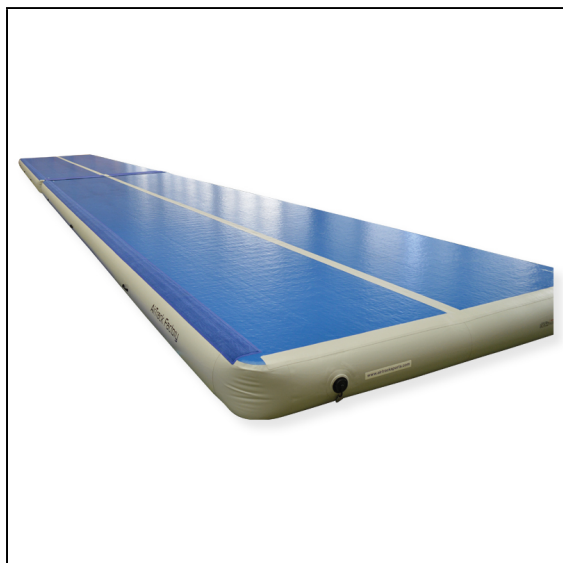

### AirTrack P3

Das Airtrack ist eine mit Luft gefüllte Universalbahn mit einer komplett glatten Oberfläche. Die elastische luftdichte Bahn eignet sie sich besonders zum Erlernen von Einzelsprüngen oder Sprungfolgen, reduziert die Belastung auf die Sprunggelenke und gibt ein stärkeres Sicherheitsgefühl. Den Härtegrad können Sie ganz einfach mit dem mitgelieferten Gebläse regulieren, indem Sie die Bahn weniger oder stärker aufblasen. Das Befüllen des Airtracks ist absolut einfach. Dank des praktischen Gebläses ist das Sprungkissen innerhalb weniger Minuten einsatzbereit und verbraucht keinen zusätzlichen Strom im laufenden Betrieb. Universelles Airtrack für Turnvereine geeignet für Kinder, Anfänger, Fortgeschrittene und Profis.

Gut transportierbar.

Lieferung inklusive:

AirTrack Bahn

Anleitung

Hitachi Gebläse

**Artikelnummer: 06735**