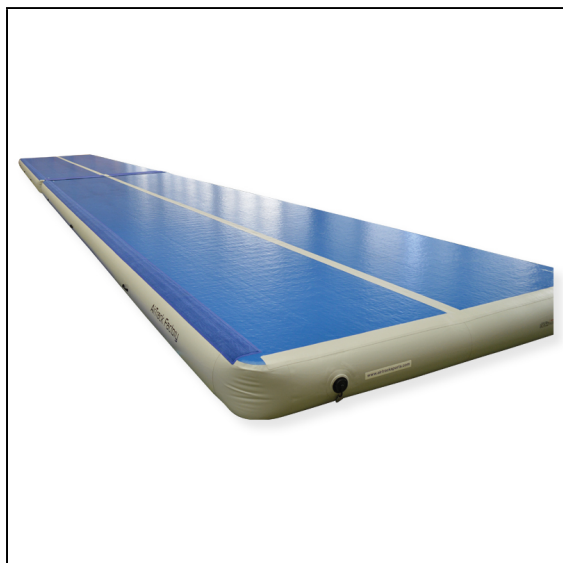

Wiba Sport AG
Spahau 1 • 6014 Luzern
Telefon 041 250 80 80
info@wiba-sport.ch
www.wiba-sport.ch

Produktinformationsblatt

AirTrack P3

Das Airtrack ist eine mit Luft gefüllte Universalbahn mit einer komplett glatten Oberfläche. Die elastische luftdichte Bahn eignet sie sich besonders zum Erlernen von Einzelsprüngen oder Sprungfolgen, reduziert die Belastung auf die Sprunggelenke und gibt ein stärkeres Sicherheitsgefühl. Den Härtegrad können Sie ganz einfach mit dem mitgelieferten Gebläse regulieren, indem Sie die Bahn weniger oder stärker aufblasen. Das Befüllen des Airtracks ist absolut einfach. Dank des praktischen Gebläses ist das Sprungkissen innerhalb weniger Minuten einsatzbereit und verbraucht keinen zusätzlichen Strom im laufenden Betrieb. Universelles Airtrack für Turnvereine geeignet für Kinder, Anfänger, Fortgeschrittene und Profis.

Gut transportierbar.

Lieferung inklusive:

AirTrack Bahn

Anleitung

Hitachi Gebläse

Artikelnummer: 06738

Zubehör zum Artikel