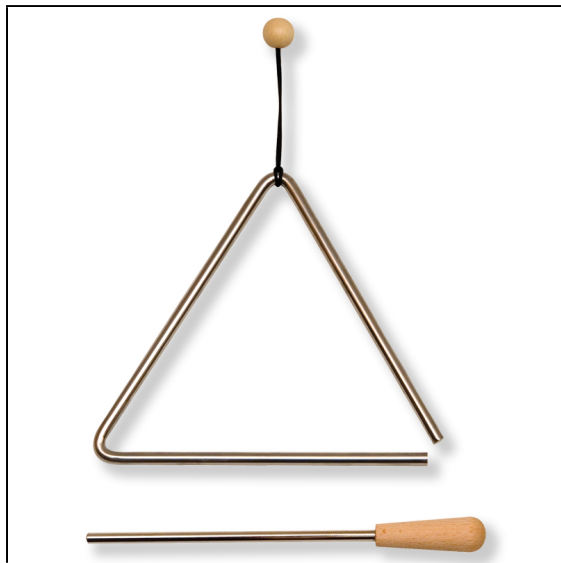

Wiba Sport AG
Spahau 1 • 6014 Luzern
Telefon 041 250 80 80
info@wiba-sport.ch
www.wiba-sport.ch

Produktinformationsblatt

Triangel

Triangel aus hochwertigem Klangstahl, inklusive eines Metallschlägels und einer Holzkugel als Haltegriff. In der Grösse 15 cm oder 20 cm erhältlich.

Material: Klangstahl
Inkl. Metallschlägel

Artikelnummer: G4328

Zubehör zum Artikel