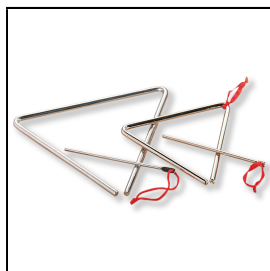

Wiba Sport AG
Spahau 1 • 6014 Luzern
Telefon 041 250 80 80
info@wiba-sport.ch
www.wiba-sport.ch

Produktinformationsblatt

Triangel

Triangel aus hochwertigem Klangstahl, inklusive eines Metallschlägels und einer Holzkugel als Haltegriff. In der Grösse 15 cm oder 20 cm erhältlich.

Material: Klangstahl
Inkl. Metallschlägel

Artikelnummer: G4328

Zubehör zum Artikel