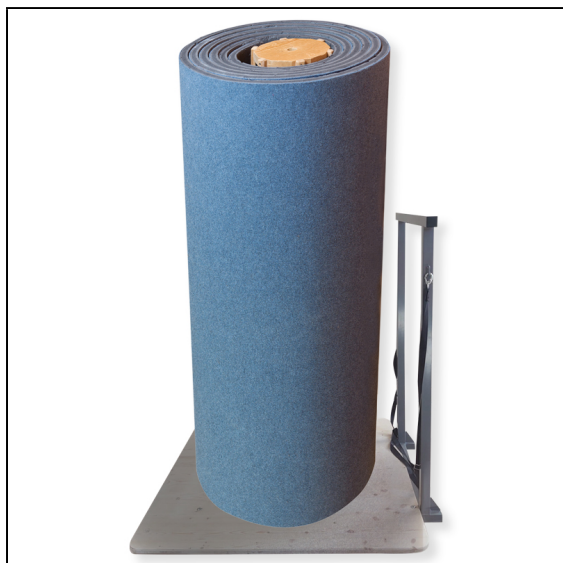

Wiba Sport AG
Spahau 1 • 6014 Luzern
Telefon 041 250 80 80
info@wiba-sport.ch
www.wiba-sport.ch

Produktinformationsblatt

Transportwagen für Bodenturnmatte

Matte stehend

Artikelnummer: 01990

Zubehör zum Artikel