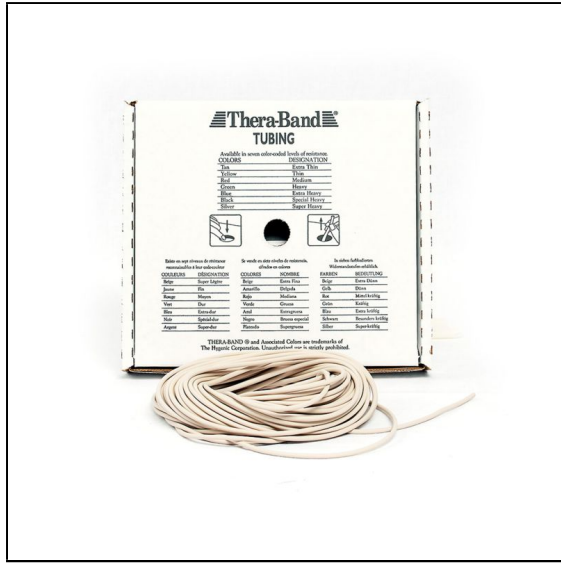

Wiba Sport AG
 Spahau 1 • 6014 Luzern
 Telefon 041 250 80 80
 info@wiba-sport.ch
 www.wiba-sport.ch

Produktinformationsblatt

THERA-BAND® Tubing, 30,50 m

Für individuelles Fitness- und Widerstandstraining in allen Bereichen. Zuschneidbar auf die gewünschte Länge in verschiedenen Widerständen erhältlich.

Artikelnummer: 43150

Zubehör zum Artikel