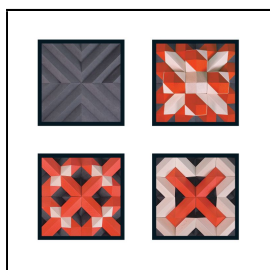

Produktinformationsblatt

PYROM

Geometrie in faszinierender Schönheit spielend erleben, das ist PYROM. Der Elementarbaustein wurde auf der Grundlage eines archimedischen Körpers entwickelt: dem Rhombendodekaeder. Die vier quadratischen Aufbauplatten, die in eine Quadratfläche gelegt werden, bilden die Spielbasis. Auf dieser Basis lassen sich mit den beiliegenden vierzig Bausteinen in zwei Farben Strukturen, Reliefs, Pyramiden in unzähligen Variationen legen, formen und bauen. Durch drehen der vier Aufbauplatten entstehen neue Spielmöglichkeiten mit neuen Inhalten und Gesetzen. In ansprechender Produktverpackung.

Alter 5+

1-2 Spieler

Kindergarten

Anregungen zum Bauen sind auf der Verpackung abgebildet
Grundmass der Bausteine: 25 x 70 mm

Artikelnummer: 02006700

Zubehör zum Artikel