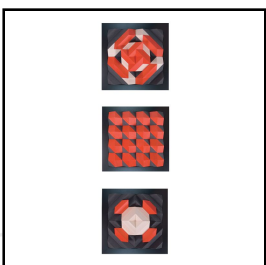

Produktinformationsblatt

PYROM

Geometrie in faszinierender Schönheit spielend erleben, das ist PYROM. Der Elementarbaustein wurde auf der Grundlage eines archimedischen Körpers entwickelt: dem Rhombendodekaeder. Die vier quadratischen Aufbauplatten, die in eine Quadratfläche gelegt werden, bilden die Spielbasis. Auf dieser Basis lassen sich mit den beiliegenden vierzig Bausteinen in zwei Farben Strukturen, Reliefs, Pyramiden in unzähligen Variationen legen, formen und bauen. Durch drehen der vier Aufbauplatten entstehen neue Spielmöglichkeiten mit neuen Inhalten und Gesetzen. In ansprechender Produktverpackung.

Alter 5+

1-2 Spieler

Kindergarten

Anregungen zum Bauen sind auf der Verpackung abgebildet
Grundmass der Bausteine: 25 x 70 mm

Artikelnummer: 02006700

Zubehör zum Artikel