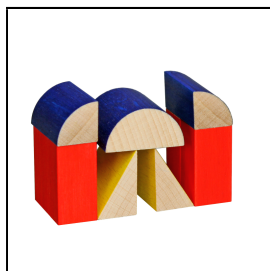

Produktinformationsblatt

DAS BASIC SPIEL

Ein kleines Bauspiel in den Grundformen und den Farben rot, gelb und blau – eine Kombination, die das Bauhaus bekannt machte.

DAS BASIC SPIEL entstand im Jahr 2011 anlässlich des 20. Firmenjubiläums von SINA® und verinnerlicht einen tragenden Anteil unserer Firmenphilosophie. Dank der engagierten Zusammenarbeit zwischen der bauhaus-archiv gmbh, Fred Voss und SINA® als Hersteller konnte einer wunderbaren Idee Leben eingehaucht werden.

Unser Bauspiel ist ein Spielzeug für Kinder und kreative designverliebte Erwachsene.

Alter: 4+

8 Bausteine, Grundmass 2,5 cm

Spielanleitung in Kartonage 7,5 x 5,5 x 3 cm

Artikelnummer: 02004100

Zubehör zum Artikel