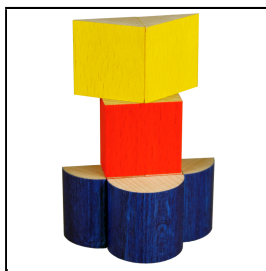

Produktinformationsblatt

DAS BASIC SPIEL

Ein kleines Bauspiel in den Grundformen und den Farben rot, gelb und blau – eine Kombination, die das Bauhaus bekannt machte.

DAS BASIC SPIEL entstand im Jahr 2011 anlässlich des 20. Firmenjubiläums von SINA® und verinnerlicht einen tragenden Anteil unserer Firmenphilosophie. Dank der engagierten Zusammenarbeit zwischen der bauhaus-archiv gmbh, Fred Voss und SINA® als Hersteller konnte einer wunderbaren Idee Leben eingehaucht werden.

Unser Bauspiel ist ein Spielzeug für Kinder und kreative designverliebte Erwachsene.

Alter: 4+

8 Bausteine, Grundmass 2,5 cm

Spielanleitung in Kartonage 7,5 x 5,5 x 3 cm

Artikelnummer: 02004100

Zubehör zum Artikel