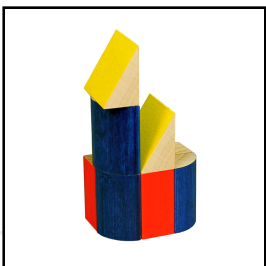

Produktinformationsblatt

DAS BASIC SPIEL

Ein kleines Bauspiel in den Grundformen und den Farben rot, gelb und blau – eine Kombination, die das Bauhaus bekannt machte.

DAS BASIC SPIEL entstand im Jahr 2011 anlässlich des 20. Firmenjubiläums von SINA® und verinnerlicht einen tragenden Anteil unserer Firmenphilosophie. Dank der engagierten Zusammenarbeit zwischen der bauhaus-archiv gmbh, Fred Voss und SINA® als Hersteller konnte einer wunderbaren Idee Leben eingehaucht werden.

Unser Bauspiel ist ein Spielzeug für Kinder und kreative designverliebte Erwachsene.

Alter: 4+

8 Bausteine, Grundmass 2,5 cm

Spielanleitung in Kartonage 7,5 x 5,5 x 3 cm

Artikelnummer: 02004100

Zubehör zum Artikel