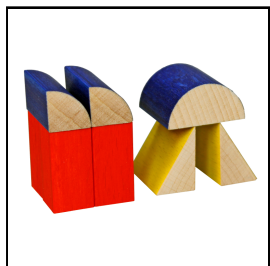

Produktinformationsblatt

DAS BASIC SPIEL

Ein kleines Bauspiel in den Grundformen und den Farben rot, gelb und blau – eine Kombination, die das Bauhaus bekannt machte.

DAS BASIC SPIEL entstand im Jahr 2011 anlässlich des 20. Firmenjubiläums von SINA® und verinnerlicht einen tragenden Anteil unserer Firmenphilosophie. Dank der engagierten Zusammenarbeit zwischen der bauhaus-archiv gmbh, Fred Voss und SINA® als Hersteller konnte einer wunderbaren Idee Leben eingehaucht werden.

Unser Bauspiel ist ein Spielzeug für Kinder und kreative designverliebte Erwachsene.

Alter: 4+

8 Bausteine, Grundmass 2,5 cm

Spielanleitung in Kartonage 7,5 x 5,5 x 3 cm

Artikelnummer: 02004100

Zubehör zum Artikel