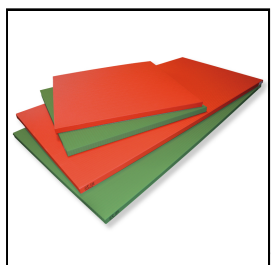

Produktinformationsblatt

Judomatte LONGLIFE 100 x 200 x 4 cm

Judo Matten sind beidseitig kaschierte Schaumstoffverbund-Matten, deren Oberfläche und Seitenflächen mit olivgrünem, rotem, blauem oder gelben Vinyl mit Reisstrohprägung beklebt sind. Die Ecken jeder Judomatte sind besonders robust verschweisst. Die Unterseite ist mit einem rutschfesten Anti-Slip-Material in Waffelstruktur beklebt. Bei Judo Matten wird im Allgemeinen die Plattengrösse 100 x 100 x 4 cm empfohlen, da mit diesem Mass nicht nur jede beliebige Kampffläche zusammengestellt werden kann, sondern auch beliebige Erweiterungen möglich sind. Die Judomatten werden ohne Überplane verlegt. Schweiß und Schmutz können von der Oberfläche mit den üblichen Reinigungsmitteln mühelos abgewaschen werden, so dass die Judo Matte mit wenig Aufwand stets hygienisch einwandfrei gehalten werden kann. Die Matte ist in verschiedenen Grössen und Farben erhältlich.

Artikelnummer: K1621

Zubehör zum Artikel