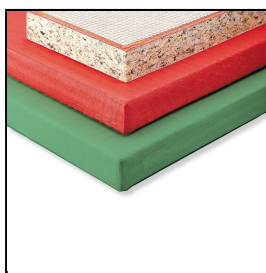

Produktinformationsblatt

Judomatte LONGLIFE 100 x 200 x 4 cm

Judo Matten sind beidseitig kaschierte Schaumstoffverbund-Matten, deren Oberfläche und Seitenflächen mit olivgrünem, rotem, blauem oder gelben Vinyl mit Reisstrohprägung beklebt sind. Die Ecken jeder Judomatte sind besonders robust verschweisst. Die Unterseite ist mit einem rutschfesten Anti-Slip-Material in Waffelstruktur beklebt. Bei Judo Matten wird im Allgemeinen die Plattengrösse 100 x 100 x 4 cm empfohlen, da mit diesem Mass nicht nur jede beliebige Kampffläche zusammengestellt werden kann, sondern auch beliebige Erweiterungen möglich sind. Die Judomatten werden ohne Überplane verlegt. Schweiß und Schmutz können von der Oberfläche mit den üblichen Reinigungsmitteln mühelos abgewaschen werden, so dass die Judo Matte mit wenig Aufwand stets hygienisch einwandfrei gehalten werden kann. Die Matte ist in verschiedenen Grössen und Farben erhältlich.

Artikelnummer: K1621

Zubehör zum Artikel