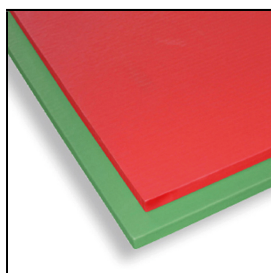

Produktinformationsblatt

Judomatte LONGLIFE 100 x 100 x 4 cm

Judo Matten sind beidseitig kaschierte Schaumstoffverbund-Matten, deren Oberfläche und Seitenflächen mit olivgrünem, rotem, blauem oder gelben Vinyl mit Reisstrohprägung beklebt sind. Die Ecken jeder Judomatte sind besonders robust verschweisst. Die Unterseite ist mit einem rutschfesten Anti-Slip-Material in Waffelstruktur beklebt. Bei Judo Matten wird im Allgemeinen die Plattengrösse 100 x 100 x 4 cm empfohlen, da mit diesem Mass nicht nur jede beliebige Kampffläche zusammengestellt werden kann, sondern auch beliebige Erweiterungen möglich sind. Die Judomatten werden ohne Überplane verlegt. Schweiß und Schmutz können von der Oberfläche mit den üblichen Reinigungsmitteln mühelos abgewaschen werden, so dass die Judo Matte mit wenig Aufwand stets hygienisch einwandfrei gehalten werden kann. Die Matte ist in verschiedenen Grössen und Farben erhältlich.

Artikelnummer: K1600

Zubehör zum Artikel