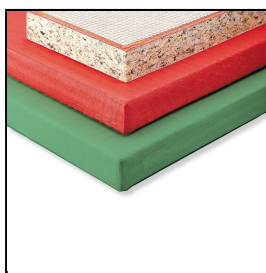

### Judomatte LONGLIFE 100 x 100 x 4 cm

Judo Matten sind beidseitig kaschierte Schaumstoffverbund-Matten, deren Oberfläche und Seitenflächen mit olivgrünem, rotem, blauem oder gelben Vinyl mit Reisstrohprägung beklebt sind. Die Ecken jeder Judomatte sind besonders robust verschweisst. Die Unterseite ist mit einem rutschfesten Anti-Slip-Material in Waffelstruktur beklebt. Bei Judo Matten wird im Allgemeinen die Plattengrösse 100 x 100 x 4 cm empfohlen, da mit diesem Mass nicht nur jede beliebige Kampffläche zusammengestellt werden kann, sondern auch beliebige Erweiterungen möglich sind. Die Judomatten werden ohne Überplane verlegt. Schweiß und Schmutz können von der Oberfläche mit den üblichen Reinigungsmitteln mühelos abgewaschen werden, so dass die Judo Matte mit wenig Aufwand stets hygienisch einwandfrei gehalten werden kann. Die Matte ist in verschiedenen Grössen und Farben erhältlich.

Artikelnummer: K1600