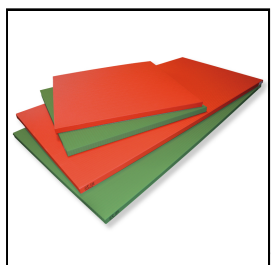

### Judomatte LONGLIFE 100 x 100 x 4 cm

Judo Matten sind beidseitig kaschierte Schaumstoffverbund-Matten, deren Oberfläche und Seitenflächen mit olivgrünem, rotem, blauem oder gelben Vinyl mit Reisstrohprägung beklebt sind. Die Ecken jeder Judomatte sind besonders robust verschweisst. Die Unterseite ist mit einem rutschfesten Anti-Slip-Material in Waffelstruktur beklebt. Bei Judo Matten wird im Allgemeinen die Plattengrösse 100 x 100 x 4 cm empfohlen, da mit diesem Mass nicht nur jede beliebige Kampffläche zusammengestellt werden kann, sondern auch beliebige Erweiterungen möglich sind. Die Judomatten werden ohne Überplane verlegt. Schweiß und Schmutz können von der Oberfläche mit den üblichen Reinigungsmitteln mühelos abgewaschen werden, so dass die Judo Matte mit wenig Aufwand stets hygienisch einwandfrei gehalten werden kann. Die Matte ist in verschiedenen Grössen und Farben erhältlich.

Artikelnummer: K1600