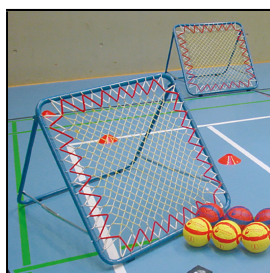

1 Spielplatz von ungefähr 15x26m

1 Tchoukball

2 Mannschaften von je 7 Spielern/Spielerinnen

2 Tchoukballrahmen

Artikelnummer: 05500

Zubehör zum Artikel

05550 - Tchoukball - Gr. 0 Mini

05551 - Tchoukball - Gr. 1 Kinder