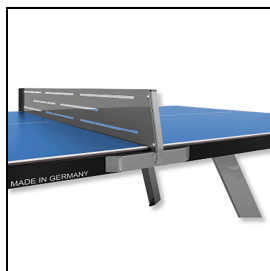

Produktinformationsblatt

Sponeta® Tischtennistisch S6 Outdoor

Wetterfester Outdoor-Tischtennistisch. Robust und ideal für den Ganzjahreseinsatz. Optimale Alternative zu Beton-Tischtennistischen. Masse: (LxBxH) 274 cm x 152,5 cm x 76 cm (entspricht internationalem Turniermass).

Melaminharzplatte 10 mm

Bedingt schlagfest

Oberfläche resistent gegen Feuchtigkeit

Doppelte Verstärkung durch Rahmenprofil und zusätzliches Querprofil

Rahmenprofil 50 mm x 20 mm, verzinkt, pulverbeschichtet

Untergestell: verzinktes Stahlblech, pulverbeschichtet

Verriegelung: sicherer Halt durch feste Verankerung auf der Standfläche

inkl. Netz aus verzinktem Stahlblech (4 mm), lackiert

Artikelnummer: T20810

Zubehör zum Artikel