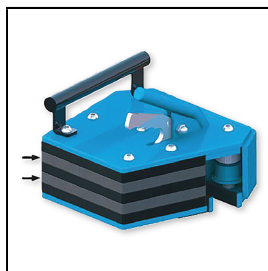

Wiba Sport AG
Spahau 1 • 6014 Luzern
Telefon 041 250 80 80
info@wiba-sport.ch
www.wiba-sport.ch

Produktinformationsblatt

OMNIGYM® Gewichtsblock

Gewichtsblock mit zwei Eisenplatten, mit der innovativen Gewichtsverstellung. Passend für die Geräte S4224

Gewicht: ca. 36 kg

Stahl mit Zink- und Pulverbeschichtung

Einfache Gewichtsverstellung

Gemäss EN 16630

Sicherheitsgeprüft

Artikelnummer: S4218-2-11

Zubehör zum Artikel