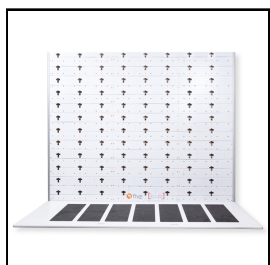

Produktinformationsblatt

Multifunktionswand

Mit der platzsparenden und multifunktionalen Trainingswand erschaffst du an jeder Wand einen Therapie- und Trainingsbereich. Durch die Kombination mit über 20 Adaptionen entsteht eine funktionelle Trainingsfläche an der jede Art von Therapie und Training möglich ist. Das patentierte Stecksystem sorgt für kinderleichten Umbau.

Cube Sports fertigt jede Wand auf Grundlage der räumlichen Gegebenheiten exakt auf Mass an. Auf Wunsch bedrucken wir die Wände individuell oder fertigen sie mit integriertem Schrank an.

Artikelnummer: 064028