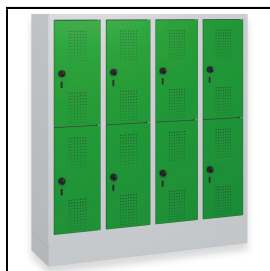

Wiba Sport AG
Spahau 1 • 6014 Luzern
Telefon 041 250 80 80
info@wiba-sport.ch
www.wiba-sport.ch

Produktinformationsblatt

Doppelstöckiger Kindergarten-

Schrank auf 100 mm hohem Sockel. Türen rechts gebandet mit Lochbild und eingepprägtem Etikettenrahmen. Pro Abteil 1 Garderobenstange mit 3 Schiebehaken. Drehriegelverschluss für bauseitiges Vorhängeschloss.

Schrankhöhe 1300 mm. Abteibreite 300 mm. Schranktiefe 300 mm.

Artikelnummer: 483203-40

Zubehör zum Artikel