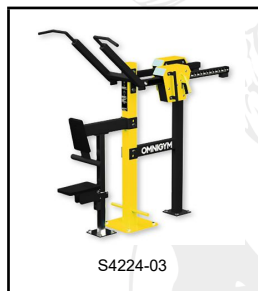

Gewicht: ca. 36 kg

Stahl mit Zink- und Pulverbeschichtung

Einfache Gewichtsverstellung

Gemäss EN 16630

Sicherheitsgeprüft

Artikelnummer: S4218-2-03

Zubehör zum Artikel

S4224-03 - OMNIGYM® Outdoor Lat-Zug OG24 - gelb