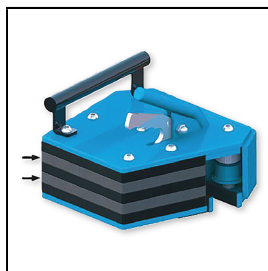

Gewicht: ca. 36 kg

Stahl mit Zink- und Pulverbeschichtung

Einfache Gewichtsverstellung

Gemäss EN 16630

Sicherheitsgeprüft

Artikelnummer: S4218-2-03

Zubehör zum Artikel

S4224-03 - OMNIGYM® Outdoor Lat-Zug OG24 - gelb