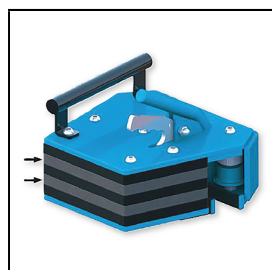

Wiba Sport AG
Spahau 1 • 6014 Luzern
Telefon 041 250 80 80
info@wiba-sport.ch
www.wiba-sport.ch

Produktinformationsblatt

OMNIGYM® Gewichtsblock

Gewichtsblock mit zwei Eisenplatten, mit der innovativen Gewichtsverstellung. Passend für die Geräte S4224

Gewicht: ca. 36 kg

Stahl mit Zink- und Pulverbeschichtung

Einfache Gewichtsverstellung

Gemäss EN 16630

Sicherheitsgeprüft

Artikelnummer: S4218-2-04

Zubehör zum Artikel

S4224-04 - OMNIGYM® Outdoor Lat-Zug OG24 - grün

S4224-04