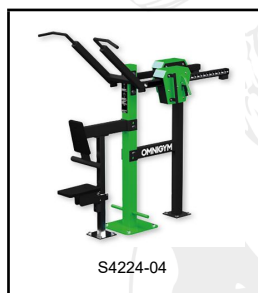

### OMNIGYM® Gewichtsblock

Gewichtsblock mit zwei Eisenplatten, mit der innovativen Gewichtsverstellung. Passend für die Geräte S4224

Gewicht: ca. 36 kg

Stahl mit Zink- und Pulverbeschichtung

Einfache Gewichtsverstellung

## Zubehör zum Artikel

S4224-04 - OMNIGYM® Outdoor Lat-Zug OG24 - grün

S4224-04