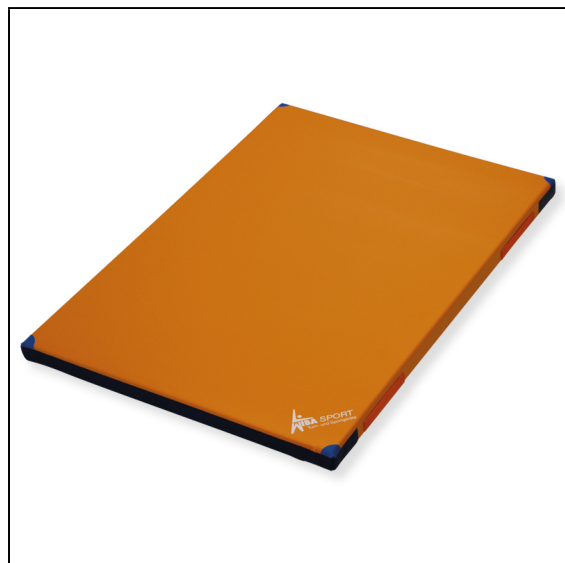

Wiba Sport AG
Spahau 1 • 6014 Luzern
Telefon 041 250 80 80
info@wiba-sport.ch
www.wiba-sport.ch

Produktinformationsblatt

Leicht-Turnmatte 200 x 100 x 7 cm

mit Light-Schaumkern
4 enganliegende Traggriffe
Hülle unten mit Gleitschutz
Ecken verstärkt
Stirn- und längsseitig mit Klett-Haftband

Artikelnummer: 01890

Zubehör zum Artikel

01911 - Transportwagen für Turnmatten 200 x 100 cm -

01911