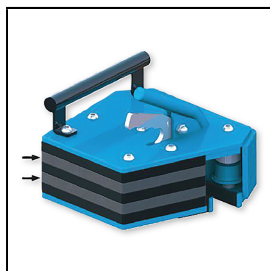

Wiba Sport AG
Spahau 1 • 6014 Luzern
Telefon 041 250 80 80
info@wiba-sport.ch
www.wiba-sport.ch

Produktinformationsblatt

OMNIGYM® Gewichtsblock

Gewichtsblock mit zwei Eisenplatten, mit der innovativen Gewichtsverstellung. Passend für die Geräte S4224
Gewicht: ca. 36 kg
Stahl mit Zink- und Pulverbeschichtung
Einfache Gewichtsverstellung
Gemäss EN 16630
Sicherheitsgeprüft

Artikelnummer: S4218-2-02

Zubehör zum Artikel

S4224-02 - OMNIGYM® Outdoor Lat-Zug OG24 - rot

S4224-02