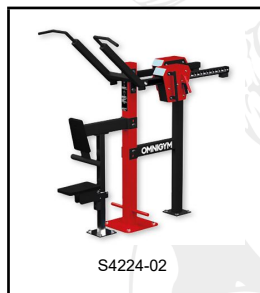

Wiba Sport AG
Spahau 1 • 6014 Luzern
Telefon 041 250 80 80
info@wiba-sport.ch
www.wiba-sport.ch

Produktinformationsblatt

OMNIGYM® Gewichtsblock

Gewichtsblock mit zwei Eisenplatten, mit der innovativen Gewichtsverstellung. Passend für die Geräte S4224
Gewicht: ca. 36 kg
Stahl mit Zink- und Pulverbeschichtung
Einfache Gewichtsverstellung
Gemäss EN 16630
Sicherheitsgeprüft

Artikelnummer: S4218-2-02

Zubehör zum Artikel

S4224-02 - OMNIGYM® Outdoor Lat-Zug OG24 - rot

S4224-02