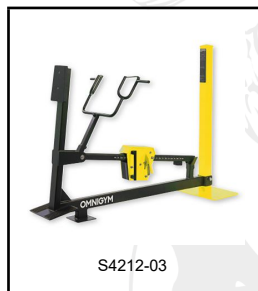

Gewicht: ca. 30 kg

Stahl mit Zink- und Pulverbeschichtung

Einfache Gewichtsverstellung

Gemäss EN 16630

Sicherheitsgeprüft

Artikelnummer: S4218-3-03

Zubehör zum Artikel

S4212-03 - OMNIGYM® Outdoor Rudermaschine OG23 - gelb