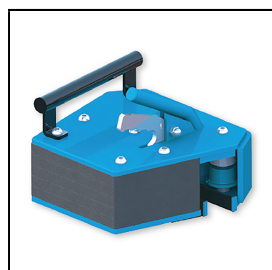

Gewicht: ca. 30 kg

Stahl mit Zink- und Pulverbeschichtung

Einfache Gewichtsverstellung

Gemäss EN 16630

Sicherheitsgeprüft

Artikelnummer: S4218-3-03

Zubehör zum Artikel

S4212-03 - OMNIGYM® Outdoor Rudermaschine OG23 - gelb