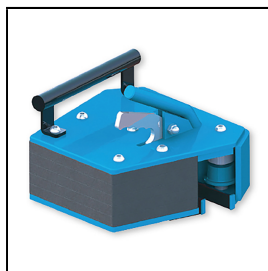

Gewicht: ca. 30 kg

Stahl mit Zink- und Pulverbeschichtung

Einfache Gewichtsverstellung

Gemäss EN 16630

Sicherheitsgeprüft

Artikelnummer: S4218-3-02

Zubehör zum Artikel

S4212-02 - OMNIGYM® Outdoor Rudermaschine OG23 - rot