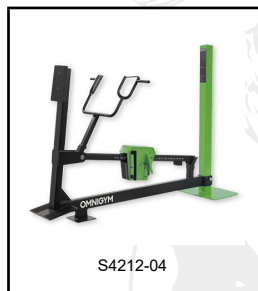

Zubehör zum Artikel

S4212-04 - OMNIGYM® Outdoor Rudermaschine OG23 - grün