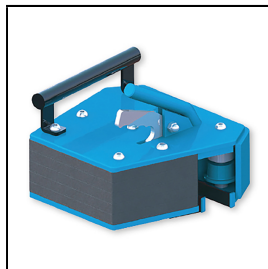

Wiba Sport AG
Spahau 1 • 6014 Luzern
Telefon 041 250 80 80
info@wiba-sport.ch
www.wiba-sport.ch

Produktinformationsblatt

Gewichtsblok mit einer Eisenplatten

mit der innovativen Gewichtsverstellung. Passend für das Gerät OG23.

Gewicht: ca. 30 kg

Stahl mit Zink- und Pulverbeschichtung

Einfache Gewichtsverstellung

Gemäss EN 16630

Sicherheitsgeprüft

Artikelnummer: S4218-3-04

Zubehör zum Artikel

S4212-04 - OMNIGYM® Outdoor Rudermaschine OG23 - grün

S4212-04