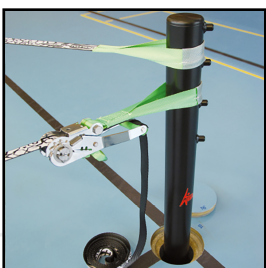

Wiba Sport AG
Spahau 1 • 6014 Luzern
Telefon 041 250 80 80
info@wiba-sport.ch
www.wiba-sport.ch

Produktinformationsblatt

Slackline Pfosten 106

für Volleyhülse 02310 Modell WIBA Sport

Artikelnummer: 07230

Zubehör zum Artikel