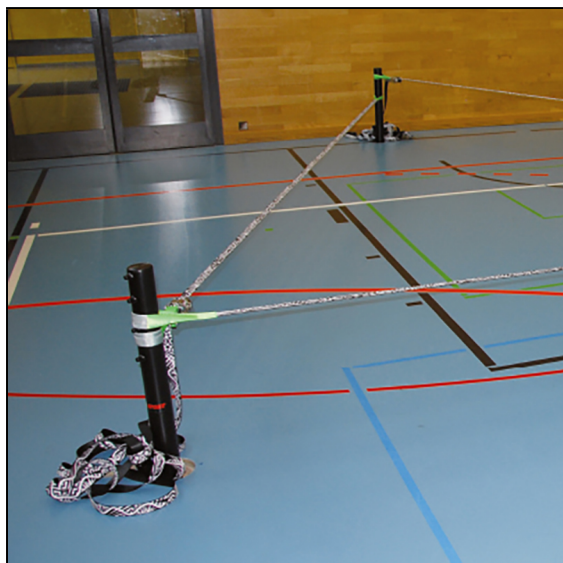

Wiba Sport AG
Spahau 1 • 6014 Luzern
Telefon 041 250 80 80
info@wiba-sport.ch
www.wiba-sport.ch

Produktinformationsblatt

Slackline Pfosten 106

für Volleyhülse 02310 Modell WIBA Sport

Artikelnummer: 07230

Zubehör zum Artikel