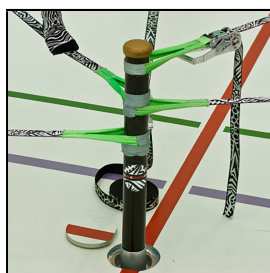

Wiba Sport AG
Spahau 1 • 6014 Luzern
Telefon 041 250 80 80
info@wiba-sport.ch
www.wiba-sport.ch

Produktinformationsblatt

Slackline Pfosten 106

für Volleyhülse 02310 Modell WIBA Sport

Artikelnummer: 07230

Zubehör zum Artikel

07150 - Slackline-Set Slacktivity allround -

07151 - Slackline-Set Allround light -