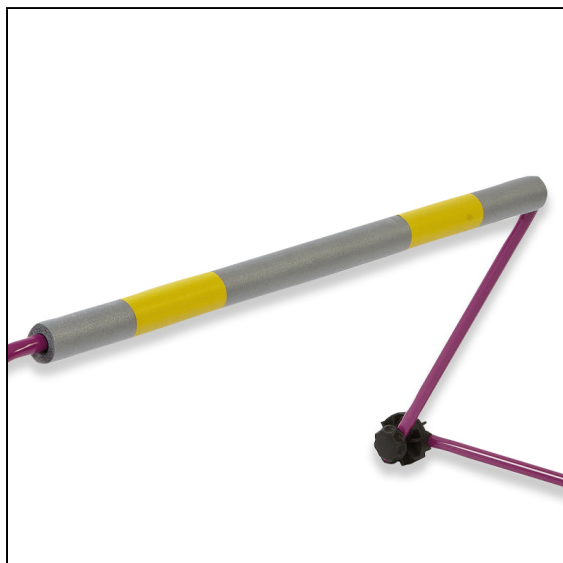

Wiba Sport AG
Spahau 1 • 6014 Luzern
Telefon 041 250 80 80
info@wiba-sport.ch
www.wiba-sport.ch

Produktinformationsblatt

Ersatz-Polsterrolle

Ersatzteil für Zacharias-Hürden als 2er-Pack, kurzes und langes Polster für eine Hürde. Farbe: Grau, ohne gelbe Streifen.

Ersatz Polster für Zachariashürde

Polster aus Schaumstoff

2er Pack für eine Hürde (kurzes und langes Polster)

Länge: ca. 1 m

Durchmesser aussen: ca. 5 cm, Durchmesser innen: ca. 2,3 cm

Farbe: Grau mit 2 gelben Markierungen je 15 cm breit

Artikelnummer: L2744

Zubehör zum Artikel