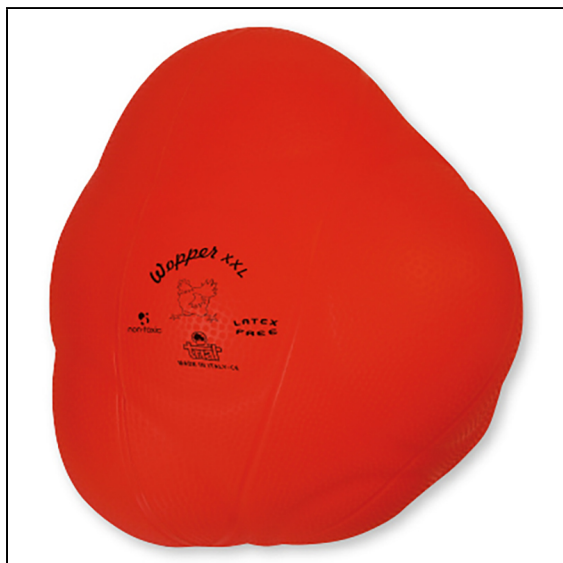

Produktinformationsblatt

TRIAL Wopper

Der Reaktionsball ist ein aufblasbarer Gummiball mit unregelmässiger Form und empfehlenswert für die Förderung von Hand-Augen-Koordination, Reaktion und Schnelligkeit. Der Wopper ist aufgrund seiner unregelmässigen Form schwer einzuschätzen und zu kontrollieren. Die unrunde Form des Trainingsballs ist asymmetrisch entwickelt, so dass sich die Sportler ständig auf eine neue Flugbahn einstellen müssen und koordinativ gefordert sind. Der unrunde Ball eignet sich sowohl für den Innen- als auch für den Aussenbereich und ist so aufgebaut, dass das Verletzungsrisiko sehr gering ist. Die Übungen mit dem Trial Reaktionsball fördern die koordinativen Fähigkeiten und die Schnelligkeit für jedes Alter.

Material: Gummi-Synthetik-Ball

Ball-Typ: aufblasbar mit Nadelventil

Artikelnummer: F6017

Zubehör zum Artikel

S6914 - tanga sports® Z-Ball - Ø 10,2 cm

F6016 - TRIAL Wopper - Ø 21 cm, 500 g, blau

D9920 - Dragonskin® Football - 26 cm, 160 g

G1603 - ELE-VOLLEY® UNBALL - Ø 21 cm, 250 g

F6015 - TRIAL Wopper - Ø 20 cm, 500 g, Orange