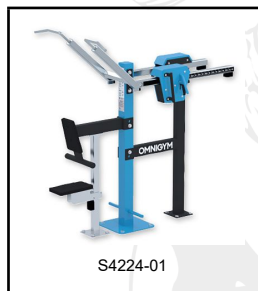

### OMNIGYM® Gewichtsblock

Gewichtsblock mit zwei Eisenplatten, mit der innovativen Gewichtsverstellung. Passend für die Geräte S4224

Gewicht: ca. 36 kg

Stahl mit Zink- und Pulverbeschichtung

Einfache Gewichtsverstellung

## Zubehör zum Artikel

S4224-01 - OMNIGYM® Outdoor Lat-Zug OG24 - blau

S4224-01