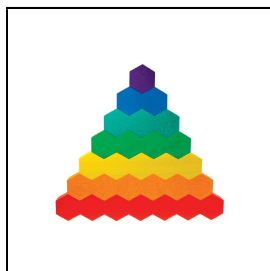

Produktinformationsblatt

Honeycomb

Das Bauspiel Honeycomb erinnert in seiner hexagonalen Struktur dem Aufbau einer Bienenwabe. Ineinander verzahnt erhalten die Bausteine von Honeycomb innere Stabilität. Sie bieten den Anreiz, dekorativ oder konstruktiv zu experimentieren. Dabei hat das Gleichgewicht eine grosse Bedeutung. Für Erwachsene, die sich vom Bauen inspirieren lassen und gern gemeinsam mit Kindern spielen.

Für noch mehr faszinierende Möglichkeiten empfehlen wir die Kombination mit Art.Nr. 20074 Honeyflower.

Alter: 3+

1-2 Spieler

Kindergarten

7 Bausteine 25/50 mm (Grundmass)

Ausführliche Spielanleitung inliegend

Artikelnummer: 02006600

Zubehör zum Artikel