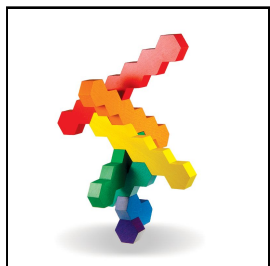

Produktinformationsblatt

Honeycomb

Das Bauspiel Honeycomb erinnert in seiner hexagonalen Struktur dem Aufbau einer Bienenwabe. Ineinander verzahnt erhalten die Bausteine von Honeycomb innere Stabilität. Sie bieten den Anreiz, dekorativ oder konstruktiv zu experimentieren. Dabei hat das Gleichgewicht eine grosse Bedeutung. Für Erwachsene, die sich vom Bauen inspirieren lassen und gern gemeinsam mit Kindern spielen.

Für noch mehr faszinierende Möglichkeiten empfehlen wir die Kombination mit Art.Nr. 20074 Honeyflower.

Alter: 3+

1-2 Spieler

Kindergarten

7 Bausteine 25/50 mm (Grundmass)

Ausführliche Spielanleitung inliegend

Artikelnummer: 02006600

Zubehör zum Artikel