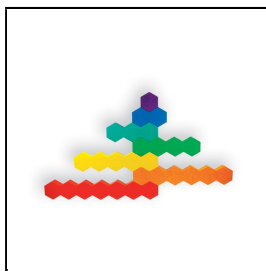

Produktinformationsblatt

Honeycomb

Das Bauspiel Honeycomb erinnert in seiner hexagonalen Struktur dem Aufbau einer Bienenwabe. Ineinander verzahnt erhalten die Bausteine von Honeycomb innere Stabilität. Sie bieten den Anreiz, dekorativ oder konstruktiv zu experimentieren. Dabei hat das Gleichgewicht eine grosse Bedeutung. Für Erwachsene, die sich vom Bauen inspirieren lassen und gern gemeinsam mit Kindern spielen.

Für noch mehr faszinierende Möglichkeiten empfehlen wir die Kombination mit Art.Nr. 20074 Honeyflower.

Alter: 3+

1-2 Spieler

Kindergarten

7 Bausteine 25/50 mm (Grundmass)

Ausführliche Spielanleitung inliegend

Artikelnummer: 02006600

Zubehör zum Artikel