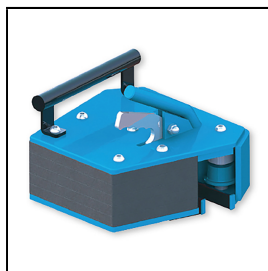

Gewicht: ca. 30 kg

Stahl mit Zink- und Pulverbeschichtung

Einfache Gewichtsverstellung

Gemäss EN 16630

Sicherheitsgeprüft

Artikelnummer: S4218-3-11

Zubehör zum Artikel