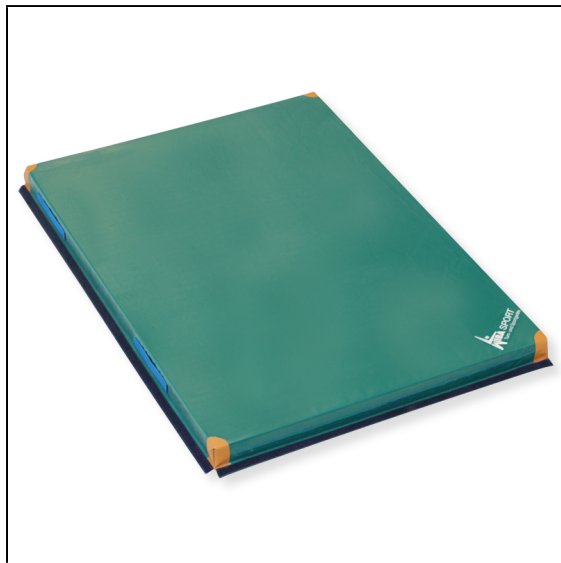

Wiba Sport AG
Spahau 1 • 6014 Luzern
Telefon 041 250 80 80
info@wiba-sport.ch
www.wiba-sport.ch

Produktinformationsblatt

Leicht-Turnmatte 160 x 110 x 7 cm

mit Light-Schaumkern,
4 enganliegende Traggriffe
Hülle unten mit Gleitschutz
Ecken verstärkt.
Matte mit Längs,- und Querlappen zum Verbinden der einzelnen
Matten

Artikelnummer: 01867

Zubehör zum Artikel

01811 - Transportwagen für Turnmatten 160 x 110 cm -

01811