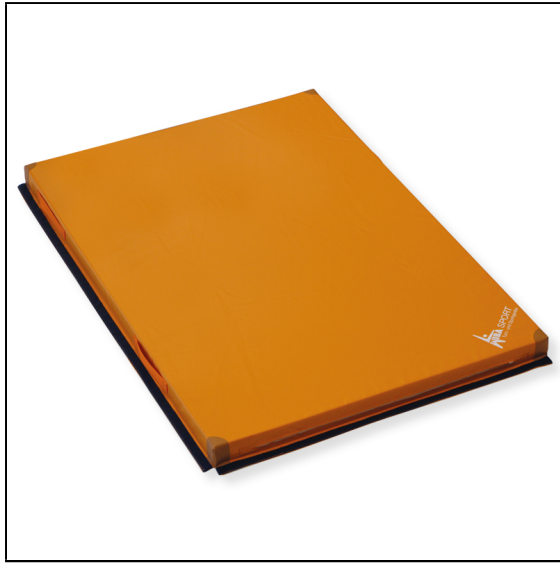

Wiba Sport AG
Spahau 1 • 6014 Luzern
Telefon 041 250 80 80
info@wiba-sport.ch
www.wiba-sport.ch

Produktinformationsblatt

Leicht-Turnmatte 160 x 110 x 7 cm

mit Light-Schaumkern,
4 enganliegende Traggriffe
Hülle unten mit Gleitschutz
Ecken verstärkt.
Matte mit Längs,- und Querlappen zum Verbinden der einzelnen
Matten

Artikelnummer: 01875

Zubehör zum Artikel

01811 - Transportwagen für Turnmatten 160 x 110 cm -