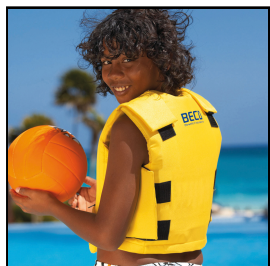

Wiba Sport AG
Spahau 1 • 6014 Luzern
Telefon 041 250 80 80
info@wiba-sport.ch
www.wiba-sport.ch

Produktinformationsblatt

Schwimmweste SINDBAD

Schwimmweste SINDBAD: individuell einstellbar, hoher Tragekomfort, in 3 Grössen erhältlich.

Mit den Klettverschlüssen im Schulterbereich und an den Seiten lässt sich die Weste auf jede Körperform einstellen. Durch die Verstellmöglichkeit kann die Schwimmweste auch wachsenden Kindern sehr gut angepasst werden.

Der Kragen ist mit EVA-Folie beschichtet und kann daher einfach abgewaschen werden. Verbreitertes Klettband, verstärkte Klettverschlüsse und Reissverschlüsse sowie eine Verstärkung des Materials an besonders belasteten Stellen machen die Schwimmwesten noch robuster und langlebiger.

Material: 100% Nylon

Gefertigt nach der neusten Sicherheitsrichtlinie EUV 425/2016, EN 13138-1:2021 + AC 2022

Farbe: Gelb

Bitte beachten Sie: Die Schwimmweste Sindbad ist eine Schwimmhilfe, keine Lebensrettungsweste.

Artikelnummer: W2422

Zubehör zum Artikel